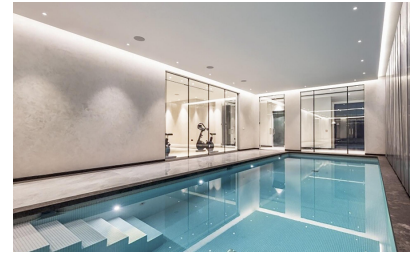

2 slaapkamer Appartement met terras in Relleu

Ref: MVS-1018

139.000€

Type verkoop :	Nieuwbouw	zwembad :	binnen & buiten	Opp. woning :	95,80m²
Bouwjaar :	2025	Tuin :	Ja	Opp. terras :	19,30m²
Energie certificaat :	In aanvraag	Orientatie :	Oosten	Luchthaven :	61 km
Slaapkamers :	2	Uitzicht :	weidse uitzichten	Strand :	18 km
Badkamers :	1	Parking :	optionele ondergrondse parkeerplaats	Stad :	300 m
				Golf :	16,7 km

☒ volledige airco installatie

☒ alle keukentoeestellen

☒ inbouwkasten

Wij bieden 60 zeer interessant geprijsde luxe appartementen in Mirador de Relleu, waar verfijning de natuur ontmoet. Deze luxe appartementen bieden 1 tot 4 slaapkamers. Geniet van koken in een moderne keuken, woonkamers met een prachtig uitzicht en ontspan op het ruime terras met uitzicht op de adembenemende natuur van Relleu. Er is een sauna, fitness enkel toegankelijk voor de bewoners.