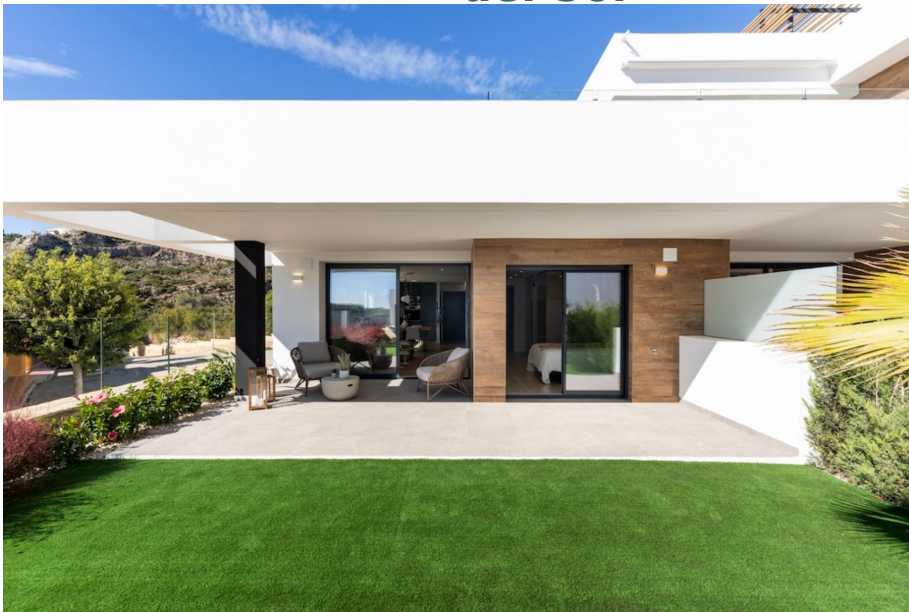

3 slaapkamer Appartement met tuin in Benitachell - Cumbre del Sol

408.000€

| | | | | | |
|------------------------------|-----------|---------------------|---|----------------------|---------------------|
| Type verkoop : | Nieuwbouw | zwembad : | gemeenschappelijk | Opp. woning : | 88,95m ² |
| Energie certificaat : | B | Tuin : | privé tuin | Opp. terras : | 69+33m ² |
| Slaapkamers : | 3 | Orientatie : | N.v.t | Luchthaven : | 96 km |
| Badkamers : | 2 | Uitzicht : | zeezicht | Strand : | 650 m |
| | | Parking : | privé parkeerplaats binnen domein | Stad : | 1 km |
| | | | | Golf : | 7 km |

Nieuwbouwappartementen met een moderne architectuur, open keuken en salon-eetkamer, terras en tuin op het gelijkvloers of terras en solarium op het eerste verdiep... verschillende modellen om uit te kiezen.

De gemeenschappelijke ruimtes zijn ontworpen om te ontspannen en te genieten met het gezin, met een zwembad omgeven door grote zonneterassen, een speeltuin voor de kinderen, een sociale club, tuinen en parkeerplaatsen. Nabij het strand Cala del Llebeig, het centrum van Moraira en alle faciliteiten die het Residentiële Resort Cumbre del Sol biedt