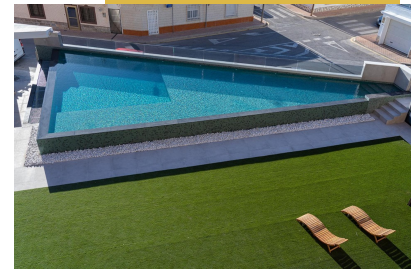

2 slaapkamer Appartement met terras in San Pedro Del Pinatar

Ref: MVS-496

269.000€

Type verkoop :	Nieuwbouw	zwembad :	verwarmd	Opp. woning :	71m ²
Bouwjaar :	2024	Tuin :	gemeenschappelijk tuin	Opp. terras :	10m ²
Energie certificaat :	In aanvraag	Orientatie :	N.v.t	Luchthaven :	73 km
Slaapkamers :	2	Uitzicht :	tuin & zwembad	Strand :	2 km
Badkamers :	2	Parking :	optionele ondergrondse parkeerplaats	Stad :	500 m
				Golf :	9,4 km

alle keukentoestellen

elektrische rolluiken

vloerverwarming in de
badkamers

La Llana Towers zijn luxe appartementen in het stadscentrum van San Pedro del Pinatar. In totaal zal het project bestaan uit 51 woningen verdeeld over drie verschillende gebouwen. Er komen woningen op de begane grond, eerste, tweede, derde verdieping en penthouses met een eigen dakterras. San Pedro del Pinatar, gelegen aan de Costa Cálida in Spanje, is een charmante kustplaats bekend om zijn prachtige stranden en het kalme water van de Mar Menor. Het gebied biedt tal van recreatieve mogelijkheden, zoals watersporten, golfen en wandelen in het nabijgelegen natuurpark Las Salinas y Arenales de San Pedro, beroemd om zijn flamingo's en therapeutische modderbaden. De stad beschikt over uitstekende faciliteiten, waaronder restaurants, winkels, en een levendige jachthaven.