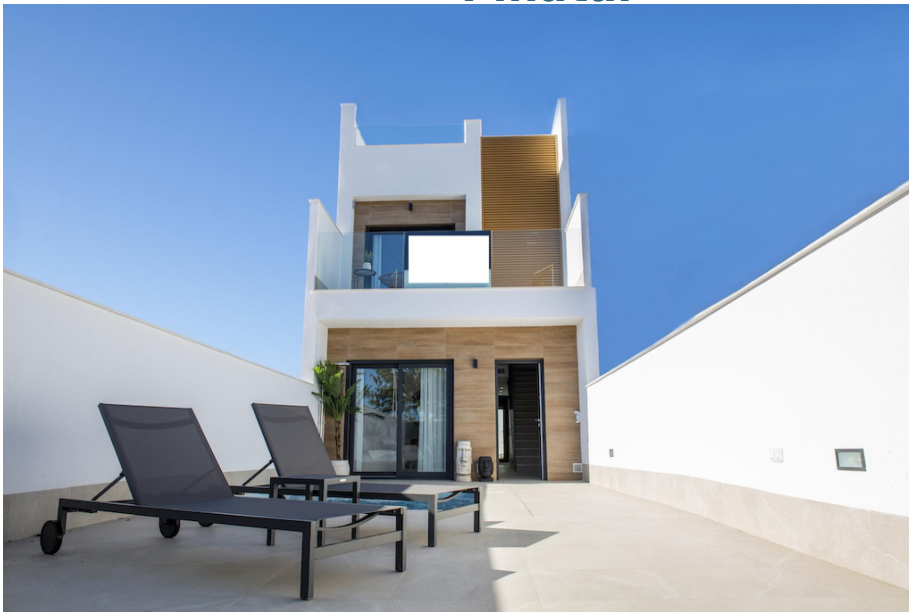

# 3 slaapkamer Geschakelde woningen in San Pedro Del Pinatar

317.000€

**Type verkoop :** Nieuwbouw  
**Bouwjaar :** 2024  
**Energie certificaat :** In aanvraag  
**Slaapkamers :** 3  
**Badkamers :** 2

- alle keukentoeestellen
- elektrische rolluiken
- kookplaat, dampkap, oven & microgolf
- solarium
- aërothermische warmtepomp

Residencial Jacaranda is een luxe complex bestaande uit geschakelde woningen en vrijstaande villa's. De woningen zijn ontworpen met een eigentijdse stijl en een open concept, bestaande uit een volledig ingerichte keuken en een woon-eetkamer.