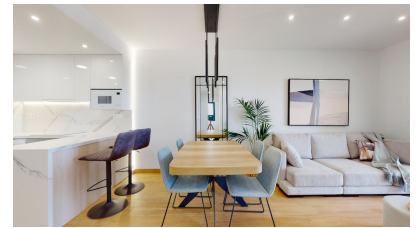

2 slaapkamer Appartement met tuin in Torrevieja

Ref: MVS-446

269.900€

Type verkoop : Nieuwbouw

Bouwjaar : 2025

**Energie
certificaat :** In aanvraag

Slaapkamers : 2

Badkamers : 2

**zwembad
:** gemeenschappelijk

Tuin : gemeenschappelijk
tuin

**Orientatie
:** N.v.t

Uitzicht : tuin & zwembad

Parking : optionele
ondergrondse
parkeerplaats

Opp. woning : 69m²

Opp. terras : 35m²

Luchthaven : 49,8 km

Strand : 3,6 km

Stad : 500 m

Golf : 5,7 km

☒ pre-installatie airco

☒ elektrische rolluiken

☒ inbouwkasten

Moderne appartementen gelegen vlakbij het zoutmeer in Torrevieja. Er is keuze uit gelijkvloers appartementen met een terras of appartementen op de bovenverdieping met een terras en dakterras. Een ruim aantal appartementen hebben een prachtig uitzicht op het roze meer.