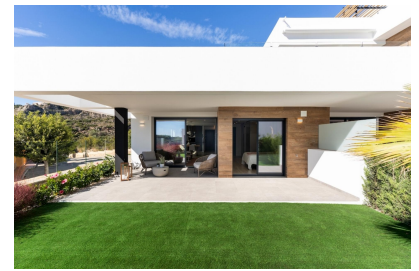

## 2 slaapkamer Appartement met terras in Benitachell - Cumbre del Sol

434.000€

<b>Type verkoop :</b>	Nieuwbouw	<b>zwembad :</b>	gemeenschappelijk	<b>Opp. woning :</b>	89m <sup>2</sup>
<b>Energie certificaat :</b>	B	<b>Tuin :</b>	gemeenschappelijk tuin	<b>Opp. terras :</b>	69m <sup>2</sup>
<b>Slaapkamers :</b>	2	<b>Orientatie :</b>	N.v.t	<b>Luchthaven :</b>	96 km
<b>Badkamers :</b>	2	<b>Uitzicht :</b>	zeezicht	<b>Strand :</b>	650 m
		<b>Parking :</b>	privé parkeerplaats binnen domein	<b>Stad :</b>	1 km
				<b>Golf :</b>	7 km

Nieuwbouwappartementen met een moderne architectuur, open keuken en salon-eetkamer, terras en tuin op het gelijkvloers of terras en solarium op het eerste verdiep... verschillende modellen om uit te kiezen.

De gemeenschappelijke ruimtes zijn ontworpen om te ontspannen en te genieten met het gezin, met een zwembad omgeven door grote zonneterassen, een speeltuin voor de kinderen, een sociale club, tuinen en parkeerplaatsen. Nabij het strand Cala del Llebeig, het centrum van Moraira en alle faciliteiten die het Residentiële Resort Cumbre del Sol biedt