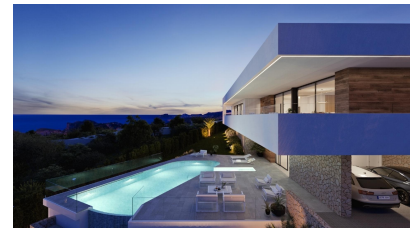

3 slaapkamer Villa in Benitachell - Cumbre del Sol

Ref: MVS-172

1.914.000
 €

Type verkoop :	Nieuwbouw	zwembad :	infinity	Opp. woning :	183,55m ²
Energie certificaat :	In aanvraag	Tuin :	privé tuin	Opp. terrein :	963m ²
Slaapkamers :	3	Uitzicht :	zeezicht	Opp. terras :	231+114+83m ²
Badkamers :	4	Parking :	ondergrondse garage met kelder	Luchthaven :	98 km
				Strand :	2 km
				Stad :	2 km
				Golf :	7 km

- volledige airco installatie
 alle keukentoeestellen
 elektrische rolluiken

In het Residentiële Resort Cumbre del Sol vinden we de Brisa del Mar-villa, met name in de Residentiële wijk Jazmines, een exclusief gebied dat opvalt door het uitzicht op zee, de hoogwaardige infrastructuur en omdat het bestaat uit grote luxe villa's.

Villa Brisa del Mar, bestaat uit twee hoogtes, de hoofdingang bevindt zich op de bovenverdieping, met twee duidelijk onderscheiden vleugels. Aan de rechterkant hebben we de relaxruimte, waar de 3 slaapkamers zich bevinden, waarvan 1 met een grote kleedkamer en badkamer en suite, de andere twee met een gedeelde badkamer en ruime kasten, allemaal met directe toegang tot het terras, en uitzicht op zee. In de andere vleugel vinden we de dagruimtes, met een keuken die is verbonden met de eetkamer en de veranda, de woonkamer, een gastentoilet, een wasruimte, enz.

De begane grond van deze villa is bedoeld voor ontspanning en plezier, zowel binnen als buiten. Deze verdieping bevat een garage voor twee voertuigen, een badkamer, een berging en een extra polyvalente ruimte die direct communiceert met het buitenterras, het zwembad en verschillende tuinen, een luxe om te genieten van vrije tijd, zonnebaden, een film kijken, zwemmen of gewoon dagdromend van de zee.